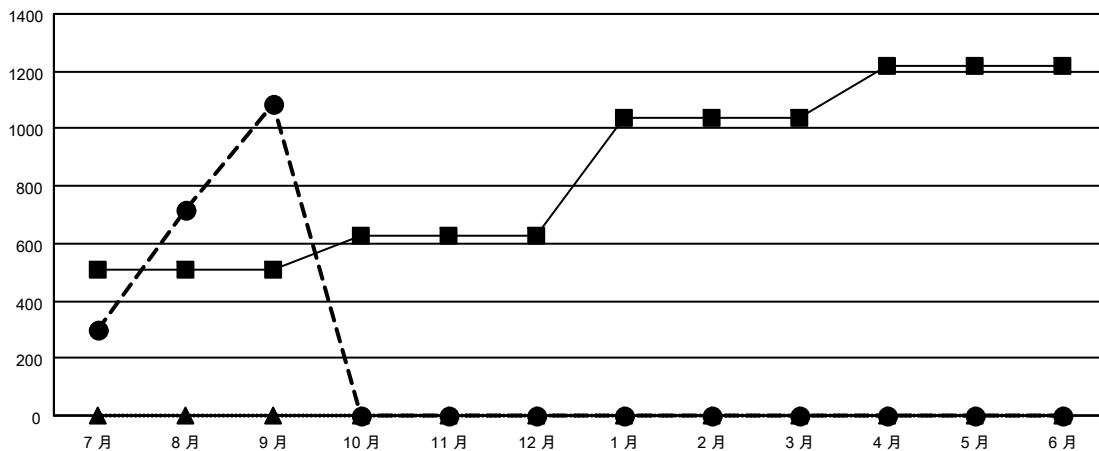

GMT MONTHLY MEMBERSHIP PROGRESS REPORT

Results as of: 9/30/2023

Multiple District 300B

LOCATION: REP OF CHINA

GMT: OPEN

GMT憲章區 5 - M

分會			
成果 2023-2024			
季	新分會目標	新會	會員流失的分會
7月/8月/9月	7	7	1
10月/11月/12月	0	0	0
1月/2月/3月	4	0	0
4月/5月/6月	2	0	0

位會員@每位須繳			
成果 2023-2024			
季	會員淨增長目標	實際會員增長數	實際退會會員 (包括轉會)
7月/8月/9月	510	1,571	338
10月/11月/12月	115	0	0
1月/2月/3月	410	0	0
4月/5月/6月	185	0	0

目標與實際新會累積

- - 本年度新分會的目標
- - 本年度實際的新分會
- ▲ - 去年實際新會

目標和實際會員累積

- - 會員淨增長目標
- - 實際會員增長數
- ▲ - 去年實際會員數