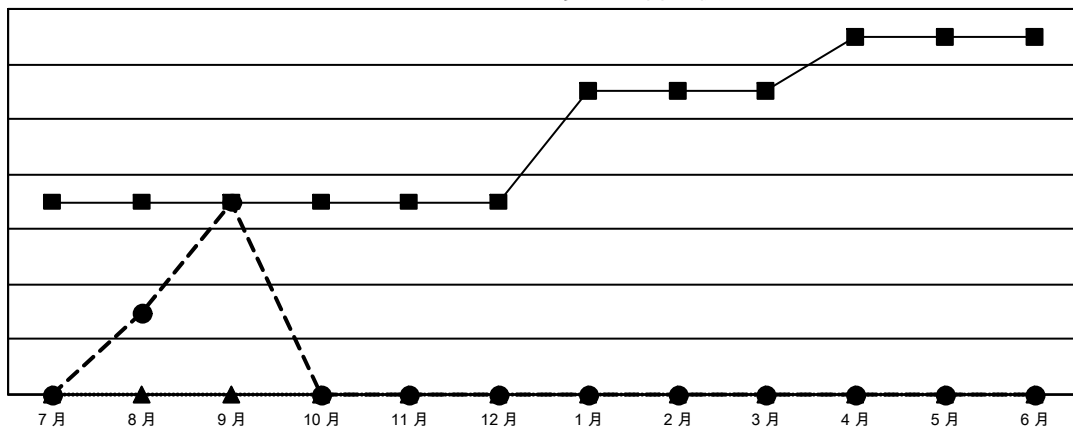

GMT MONTHLY MEMBERSHIP PROGRESS REPORT

Results as of: 9/30/2023

Multiple District 300B

LOCATION: REP OF CHINA

GMT: OPEN

GMT憲章區 5 - M

分會			
成果 2023-2024			
季	新分會目標	新會	會員流失的分會
7月/8月/9月	7	7	1
10月/11月/12月	0	0	0
1月/2月/3月	4	0	0
4月/5月/6月	2	0	0

位會員@每位須繳			
成果 2023-2024			
季	會員淨增長目標	實際會員增長數	實際退會會員 (包括轉會)
7月/8月/9月	510	1,571	338
10月/11月/12月	115	0	0
1月/2月/3月	410	0	0
4月/5月/6月	185	0	0

目標與實際新會累積

- - 本年度新分會的目標
- - 本年度實際的新分會
- ▲ - 去年實際新會

目標和實際會員累積

- - 會員淨增長目標
- - 實際會員增長數
- ▲ - 去年實際會員數